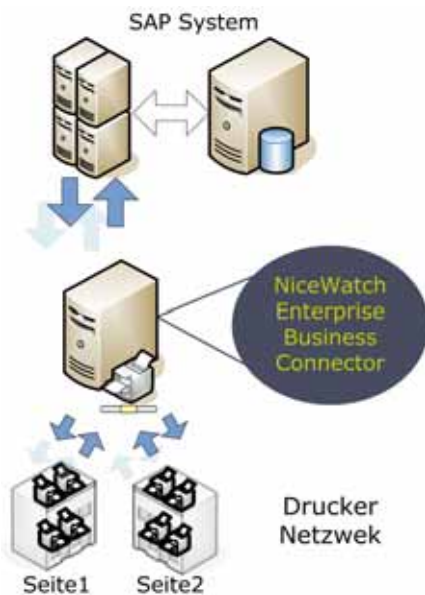

Barcode und RFID Etikettendruck Lösungen

Für SAP Integratoren

- Einfache Integration in SAP und jede beliebige Hardware oder Software
- Stabile und Druckerunabhängige Infrastruktur für Ihren Etikettendruck
- Geeignet für den täglichen Gebrauch und für das SAP-Enterprise Etikettendesign.
- Anwenderfreundlich, reduziert deutlich den Verwaltungs- und Administrationsaufwand.

Für SAP Integratoren, die ein Etiketten System einführen möchten, welches mit SAP verbunden ist. **NiceWatch Enterprise Business Connector** ist eine Schnittstelle, sozusagen ein Gateway, welches die Druckaufträge in SAP Transaktionen verwandelt.

Im Gegensatz zu anderen Alternativen benötigt **NiceWatch Enterprise Business Connector** keine Programmierung in der Druckersprache und gibt dem Anwender die Möglichkeit "Schmerzfrei" Etiketten zu erstellen und zu verwalten.

NIE WIEDER DRUCKER PROGRAMMIEREN. LEGEN SIE IHREN FOCUS AUF IHRE SAP ANWENDUNG

- Kompatibel zu den meisten Barcode und RFID Standards
- Kompatibel mit einer Vielzahl von Industrie-Standards
- Direkter Durchfluss von SAP-Daten zu allen Druckern
- Keine komplizierte Drucker-Programmierung, unabhängig von der Komplexität des Systems.
- Einfache, anwenderorientierte und zeitsparende Verwaltung der Etiketten.
- Einfache Installation und Einrichtung, die Implementierung wird zum Kinderspiel.
- Ein Performance-System ohne Kompromisse, skalierbar auf Enterprise Umgebungen.